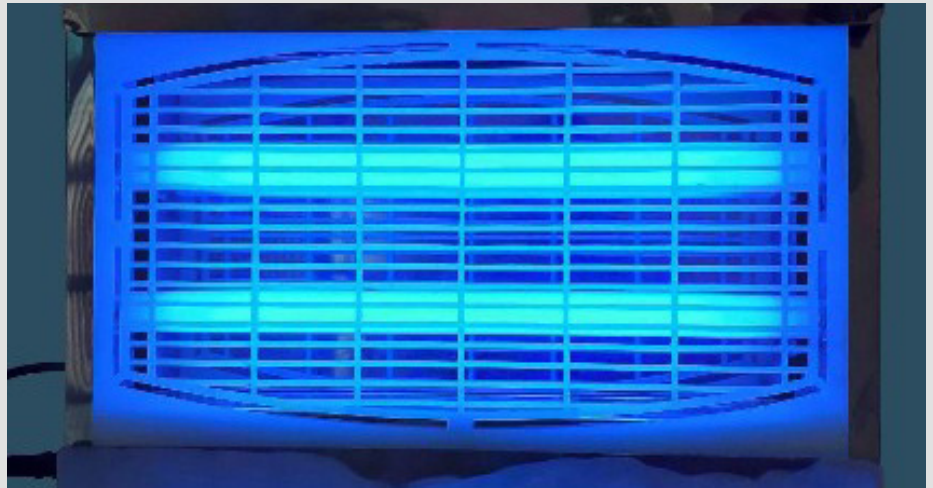

## Capturadores De 20 Watts

<b>Fluorescentes:</b>	UV-A. 02 unidades de 20 watts, 60cm.
<b>Cobertura de acción:</b>	120 mts <sup>2</sup>
<b>Balastro:</b>	01 balastro electrónico de 2 x 20 watts
<b>Medidas:</b>	62 x 30 x 7.5 cm
<b>Voltaje:</b>	220 voltios/50 hz.
<b>Estructura:</b>	Acero inoxidable C-304 certificada

## Capturadores De 15 Watts

<b>Fluorescentes:</b>	UV-A. 02 unidades de 15 watts, 45cm.
<b>Cobertura de acción:</b>	80 mts <sup>2</sup>
<b>Balastro:</b>	01 balastro electrónico de 2 x 15 watts
<b>Medidas:</b>	47 x 30 x 7 cm
<b>Voltaje:</b>	220 voltios/50 hz.
<b>Estructura:</b>	Acero inoxidable C-304 certificada