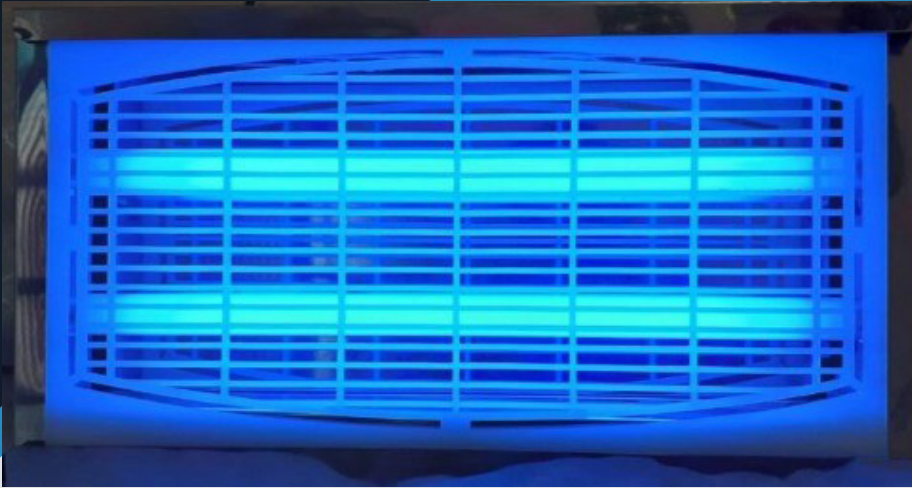

# USO GENERAL

## Capturadores De 20 Watts

<b>Fluorescentes:</b>	UV-A. 02 unidades de 20 watts, 60cm.
<b>Cobertura de acción:</b>	120 mts <sup>2</sup>
<b>Balastro:</b>	01 balastro electrónico de 2 x 20 watts
<b>Medidas:</b>	62 x 30 x 7.5 cm
<b>Voltaje:</b>	220 voltios/50 hz.
<b>Estructura:</b>	Acero inoxidable C-304 certificada

## Capturadores De 15 Watts

<b>Fluorescentes:</b>	UV-A. 02 unidades de 15 watts, 45cm.
<b>Cobertura de acción:</b>	80 mts <sup>2</sup>
<b>Balastro:</b>	01 balastro electrónico de 2 x 15 watts
<b>Medidas:</b>	47 x 30 x 7 cm
<b>Voltaje:</b>	220 voltios/50 hz.
<b>Estructura:</b>	Acero inoxidable C-304 certificada